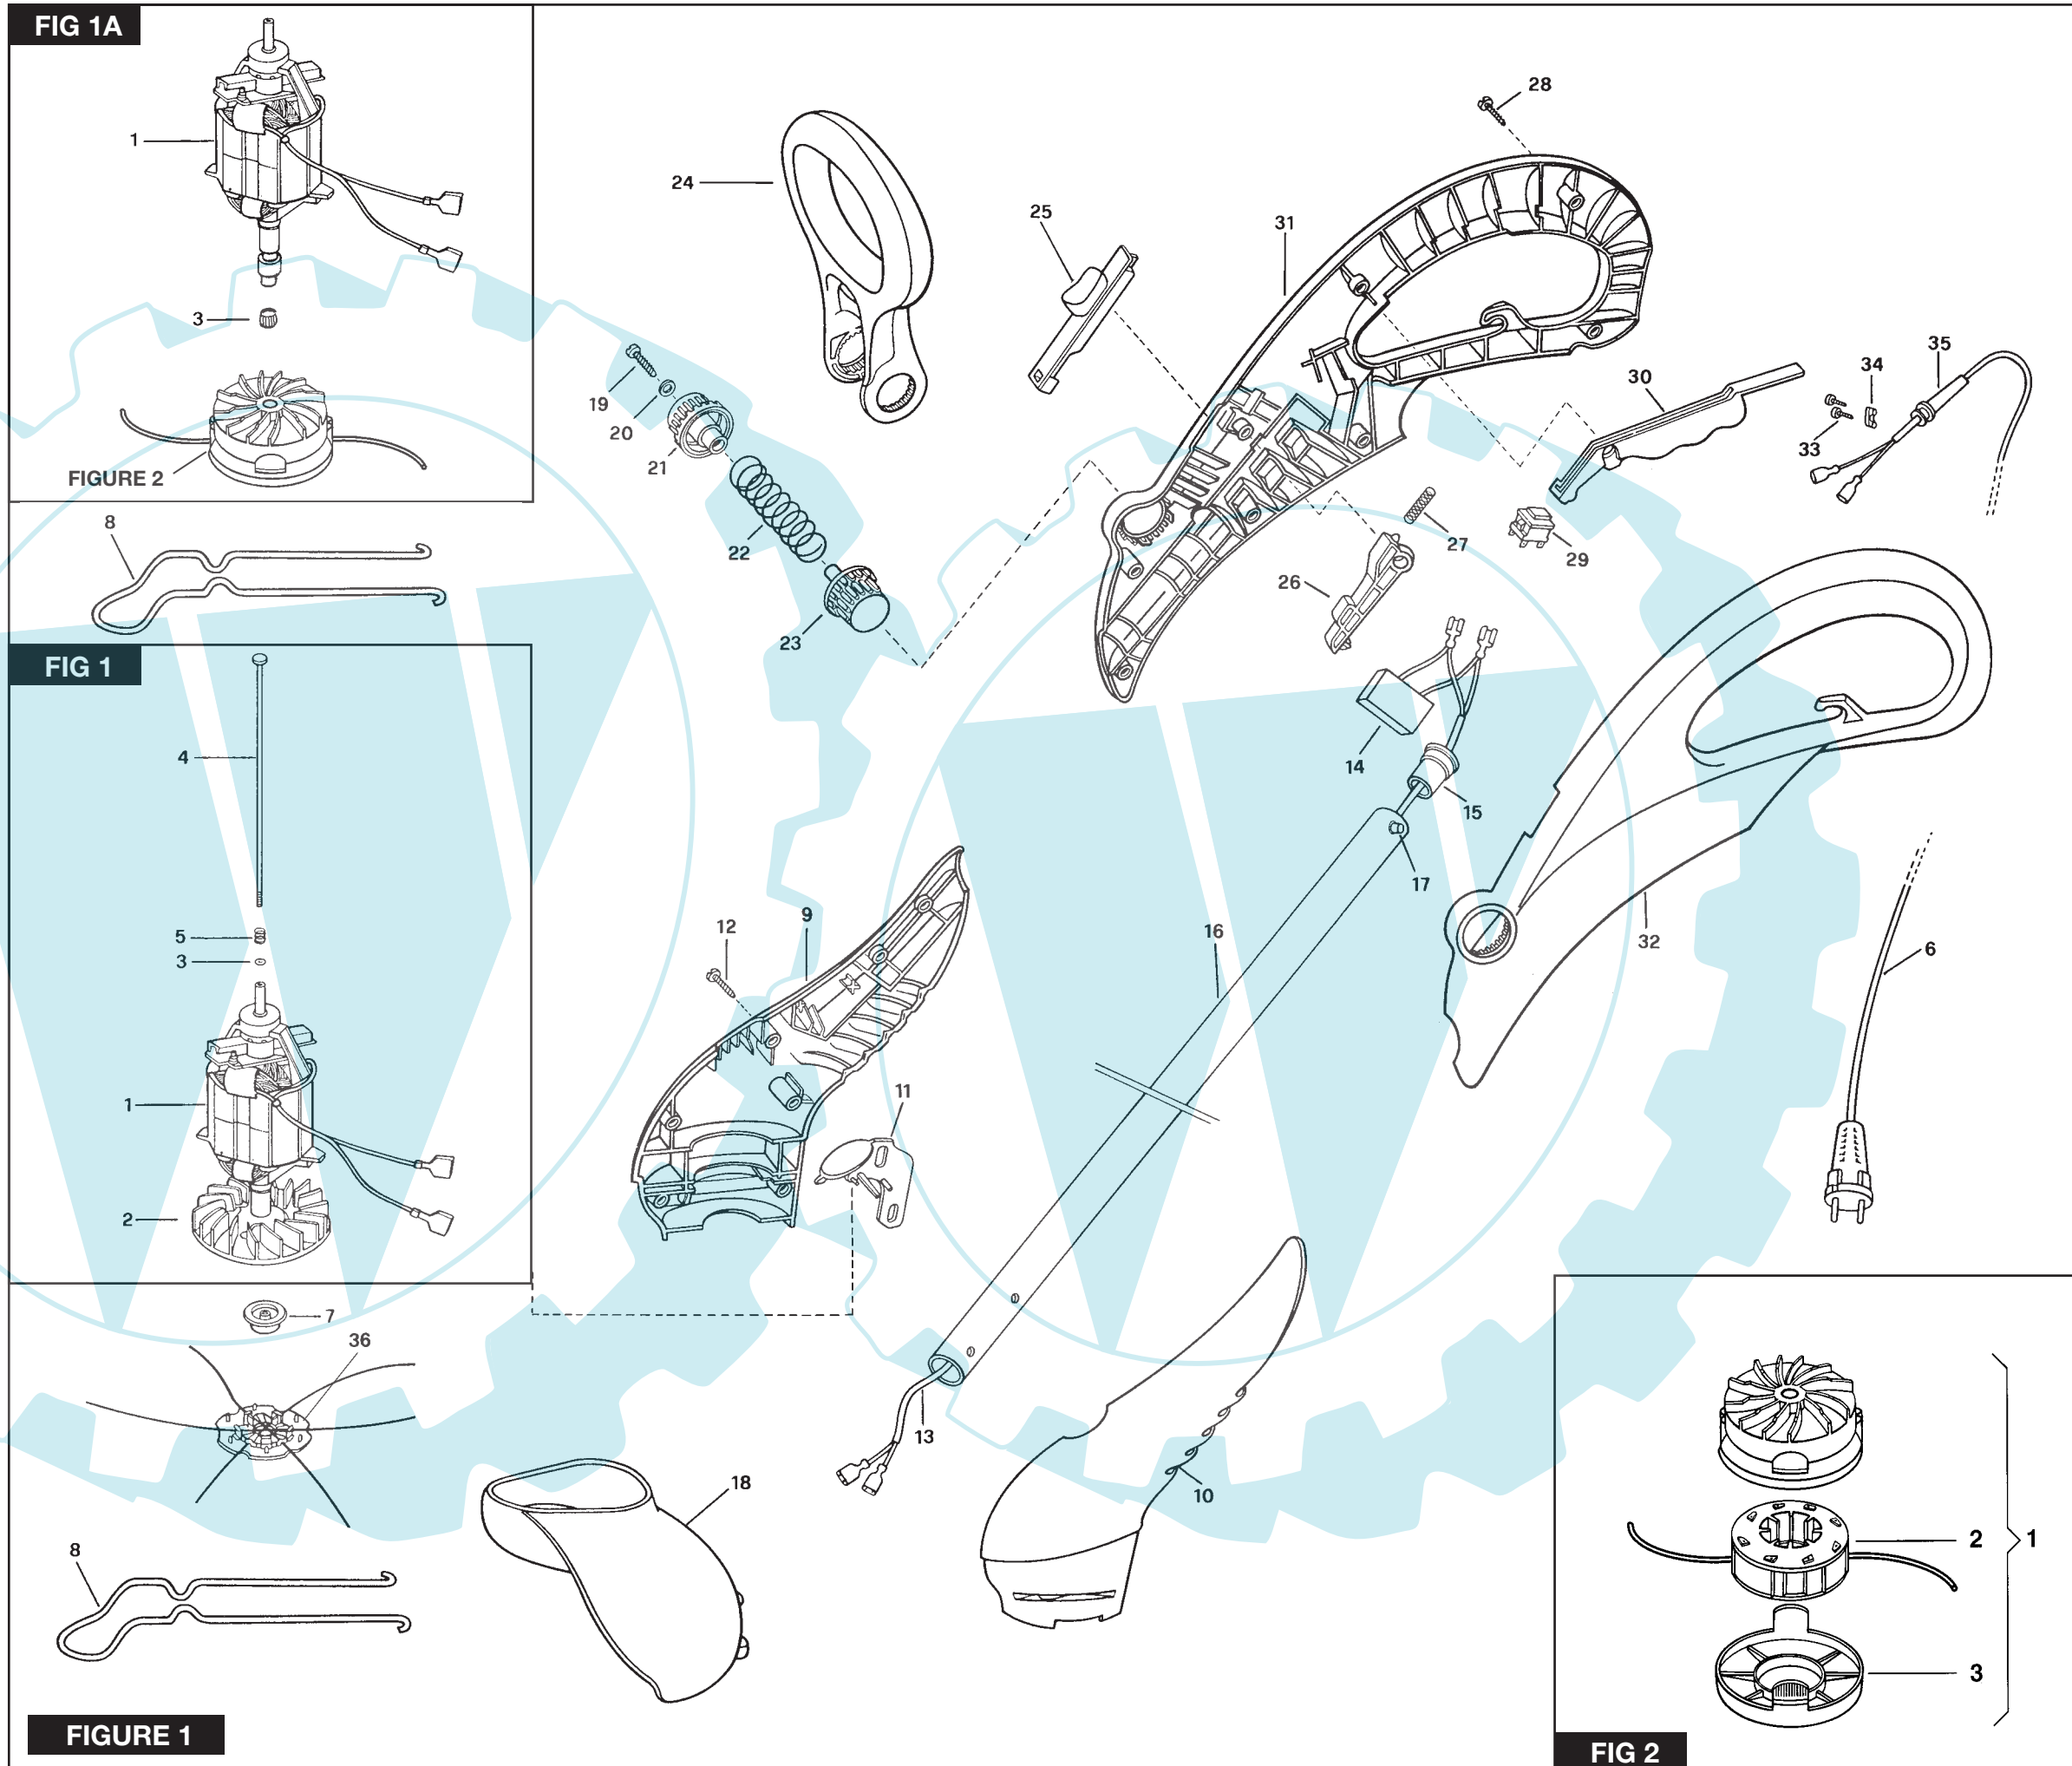

FIGURE 1A		PN ELX	PN McC		
C 1	538242415	242415		Power Trim 500	1
C 1	538242414	242414		Power Trim 700	1
3	538227123	227123		Power Trim 500-700	1
FIGURE 2					
C 1	538242416	242416		Power Trim 500-700	1
A 2	538248750	248750		Power Trim 500-700	1
B 3	538248751	248751		Power Trim 500-700	1
FIGURE 1					
C 1	538241564	241564		REX 450	1
C	538241565	241565		REX 500	1
C	538241566	241566		REX 700	1
C 2	538241666	241666		REX 450	1
C 2	538241667	241667		REX 500-700	1
3	538235500	235500		REX 450-500-700	1
4	538241567	241567		REX 450-500-700	1
5	538241575	241575		REX 450-500-700	1
6	538241662	241662		REX 450-500-700	1
6	538242373	242373	UK	Power Trim 500-700	1
6	538241660	241660	SCHUKO	REX 450-500-700	1
6	538241661	241661	CH	REX 450-500-700	1
7	538241751	241751		REX 450-500-700	1
8	538241570	241570			1
9	538241513	241513		REX 450	1
9	538241562	241562		REX 500-700	1
9	538242381	242381		Power Trim 500-700	1
10	538241512	241512		REX 450	1
10	538241561	241561		REX 500-700	1
10	538242380	242380		Power Trim 500-700	1
C 11	538242379	242379		REX 450-500-700	1
C 11	538241560	241560		Power Trim 500-700	1
12	538240862	240862			7
13	538241571	241571			1
14	538240794	240794			1
15	538032222	32222	BLACK		1
15	538241814	241814	GREY		1
16	538241568	241568	BLACK		1
16	538242372	242372	GREY		1
17	538324295	324295			1
C 18	538241507	241507	BLACK		1
C 18	538242419	242419	GREY		1
19	538324316	324316			1
20	538235248	235248			1
C 21	538324477	324477-73	BLACK		1
C 21	538242375	242375	GREY		1
C 22	538241573	241573			1
C 23	538324462	324462-73	BLACK		1
C 23	538242374	242374	GREY		1
C 24	538241509	241509	BLACK		1
C 24	538242384	242384	GREY		1
C 25	538324458	324458-73	BLACK		1
C 25	538242377	242377	GREY		1
C 26	538324463	324463-61	BLACK		1
C 26	538242376	242376	GREY		1
C 27	538241574	241574			1
28	538240862	240862			8
C 29	538241576	241576			1
C 30	538324457	324457-73	BLACK		1
C 30	538242378	242378	GREY		1
31	538241511	241511	YELLOW		1
31	538242383	242383	ORANGE		1
32	538241510	241510	YELLOW		1
32	538242382	242382	ORANGE		1
33	538240862	240862			2
34	538241052	241052			1
35	538241051	241051			1
A 36	538302628	302628B		REX 450 (5 pcs)	1
A 36	538302629	302629B		REX 500-700 (5 pcs)	1

A = high moving - alta rotazione - haute demande - große Nachfrage
B = medium moving - media rotazione - moyenne demande - mittelmäßige Nachfrage
C = slow moving - bassa rotazione - basse demande - wenige Nachfrage
Ihr Ersatzteilspezialist im Internet